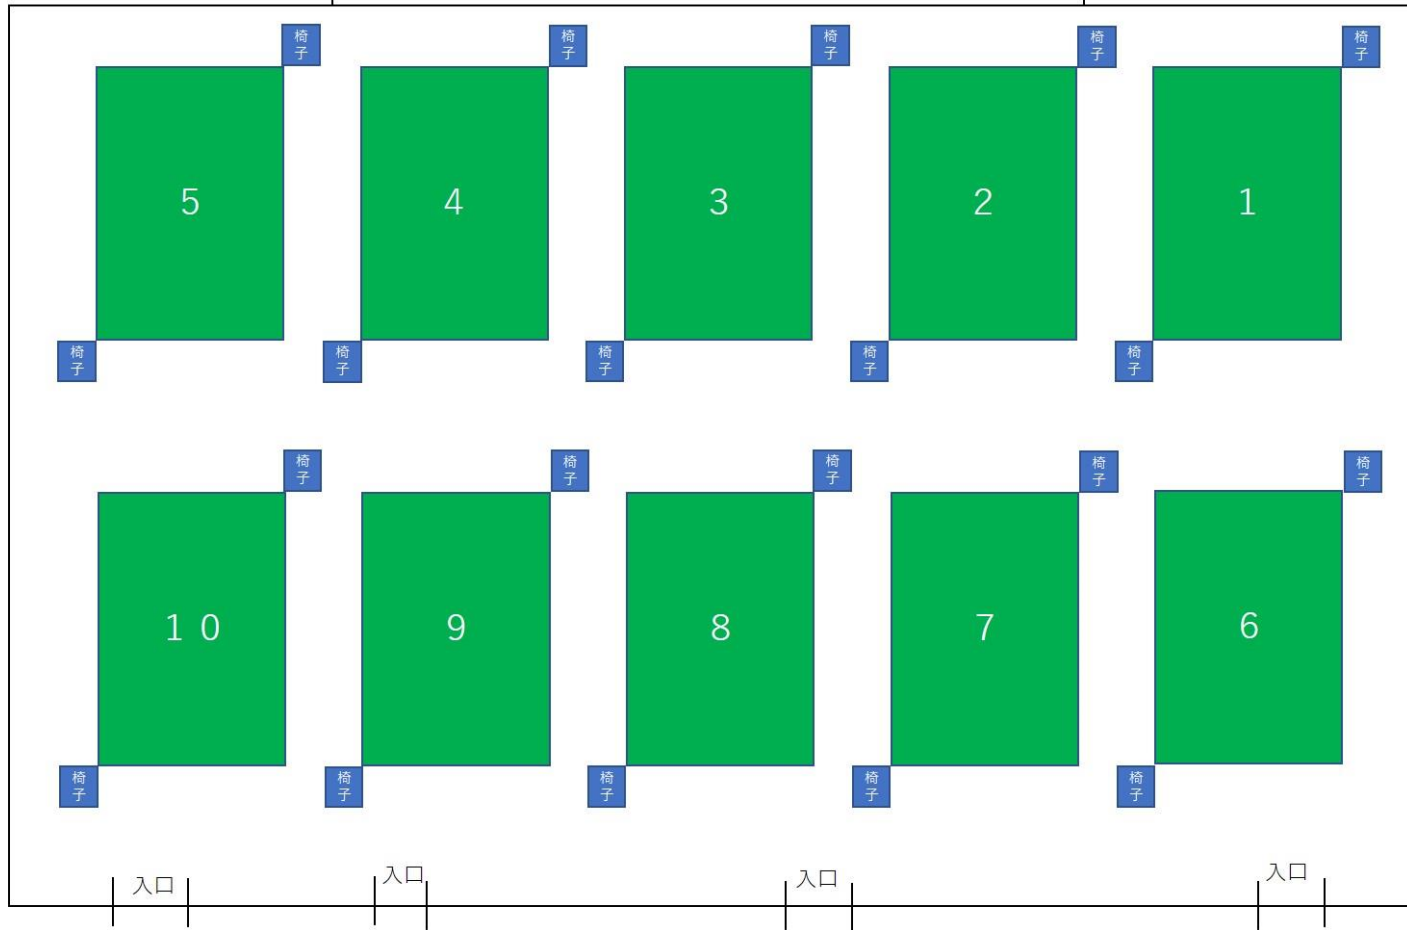

配席・荷物置き場

コートの配置

ステージ

5席

飛翔会
 苦小牧
 エール Jr
 恵庭
 BLITZ(女子)

5席

5席

さくら

5席

恵庭BLITZ
 (男子)

5席

5席

千歳高校

5席

5席

5席

まりも

42席 48席

仲良し

40席

たかなま
 えりも岬
 ノマーズ
 運任せ
 柏陽中・
 星置中

48席

IMITATON
 GOLD
 厚真BC

48席

HOKKAI

入口付近の配置