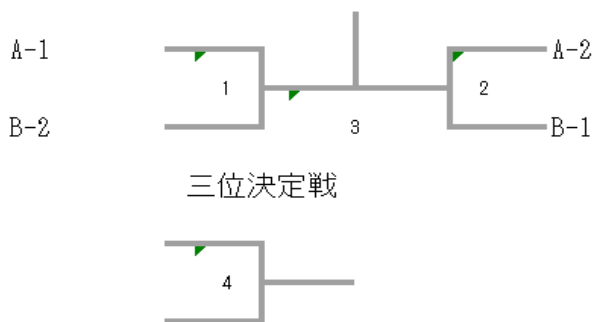

女子ダブルス 1 部

女子ダブルス 1 部	安藤 渡辺	花田 花田	泉 住友	勝-敗	順 位
安藤 理奈 渡辺 春菜 (元祖NYC)		1	3		
花田 優依 花田 麻由 (West)	1		2		
泉 優貴 住友 彩花 (IMITATION GOLD)	3	2			

女子ダブルス 2 部

女子ダブルス 2 部 Aブロック	林 高野	中林 井畑	栗本 笹谷	大門 豊村	勝-敗	順 位
林 真子 高野 奈菜美 (Lily)		1	3	5		
中林 ゆか 井畑 くるみ (祝梅)	1		6	4		
栗本 真里那 笹谷 有央 (栗本ハウス)	3	6		2		
大門 沙也夏 豊村 綾乃 (Black swan)	5	4	2			

女子ダブルス 2 部 Bブロック	田中 十河	藤本 末吉	賀好 佐藤	勝-敗	順 位
田中 宏美 十河 唯 (まりろっく)		1	3		
藤本 楓 末吉 織圭 (栗本ハウス)	1		2		
賀好 玲奈 佐藤 朱音 (Lily)	3	2			

女子ダブルス 2 部