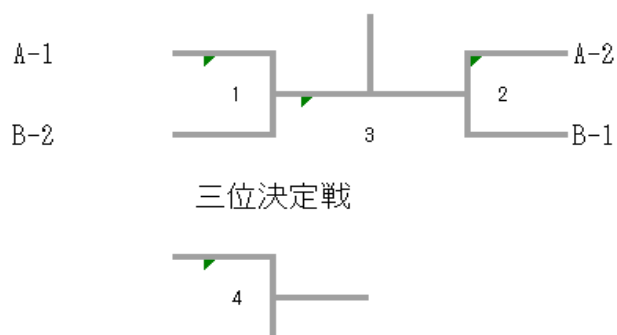

男子ダブルス 1 部

男子ダブルス 1 部 Aブロック	川西 中西	中村 田中	三好 竹澤	清水 佐藤	勝-敗	順 位
川西 卓也 中西 秀明 (W e s t)		1	3	5		
中村 僚介 田中 貴浩 (押忍)	1		6	4		
三好 智也 竹澤 龍史 (F A R M)	3	6		2		
清水 吏 佐藤 一生 (SMASH SPIRIT)	5	4	2			

男子ダブルス 1 部 Bブロック	小笠原 佐々木	渡辺 高田	長谷川 中川	勝-敗	順 位
小笠原 浩二 佐々木 翼 (レフティズ)		1	3		
渡辺 一馬 高田 大輔 (SMASH SPIRIT)	1		2		
長谷川 真富 中川 拓哉 (フリー)	3	2			

男子ダブルス 1 部