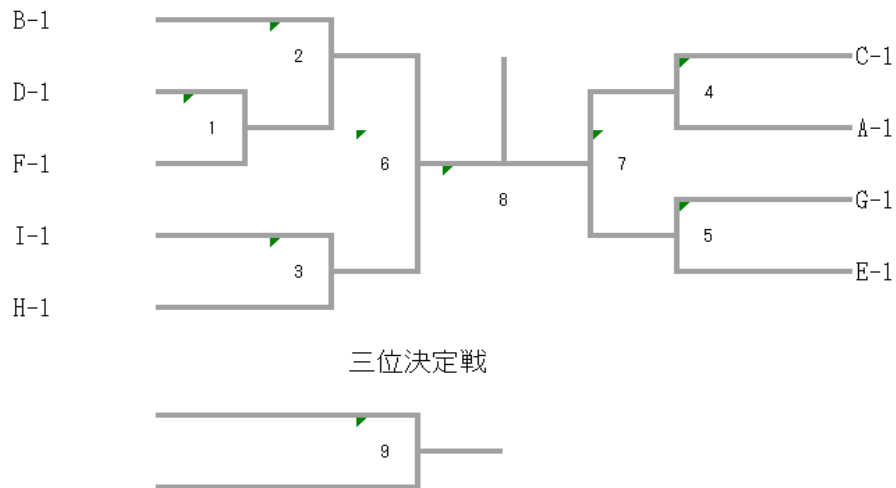

男子ダブルス 3 部

男子ダブルス 4 部

男子ダブルス 4 部	佐藤 荒川	清水 高田	辻川 瀧谷	有光 泉	勝-敗	順 位
佐藤 和博 荒川 岳史 (kAZU-FLARE)		1	3	5		
清水 悠貴 高田 一輝 (ハルキスト)	1		6	4		
辻川 凜太郎 瀧谷 快 (苫小牧エールJr. B. C)	3	6		2		
有光 崇 泉 拓哉 (IMITATION GOLD)	5	4	2