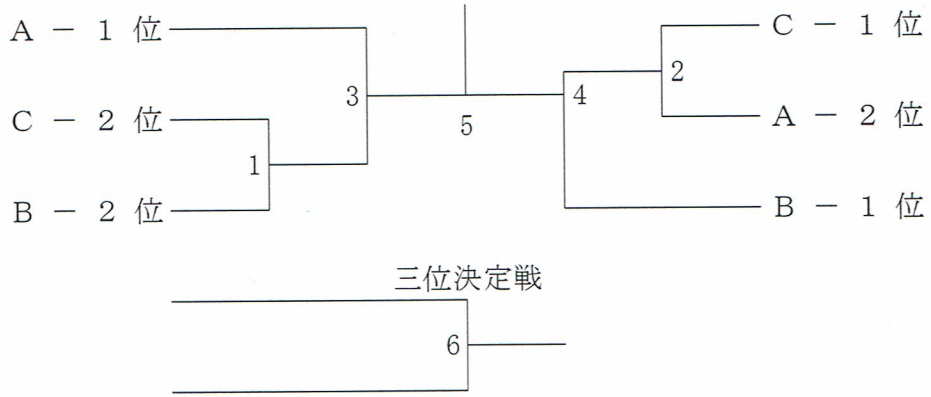

混合団体2部 決勝トーナメント

混合団体3部 Aブロック	仲良し	CLOVER	ニヨッキ	IMITATION	勝敗	順位
仲良し		1	3	5		
CLOVER	1		6	4		
ニヨッキ	3	6		2		
IMITATION GOLD	5	4	2			

混合団体3部 Bブロック	YAMADA	はらぺこ	祝 梅	勝敗	順位
YAMADA All★'s		1	3		
はらぺこ	1		2		
祝 梅	3	2