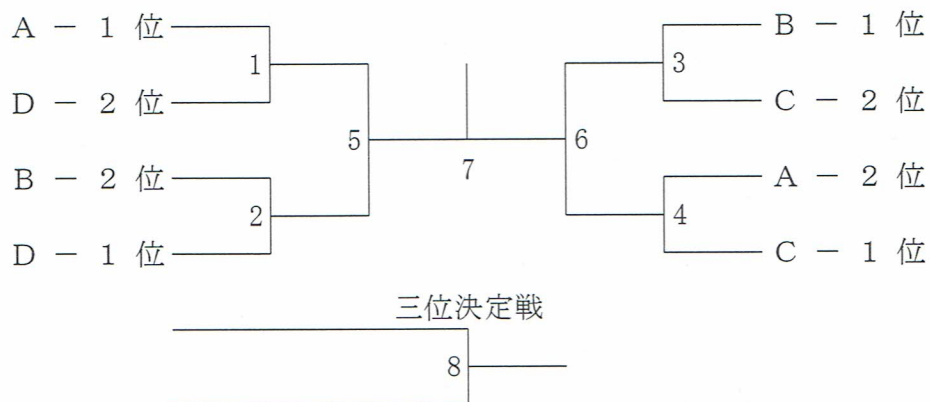

混合団体3部 Cブロック	千歳高校	Black	こうすけと愉快的仲間達	勝敗	順位
千歳高校		1	3		
Black Swan	1		2		
こうすけと愉快的仲間達	3	2			

混合団体3部 Dブロック	ホームイ	トライセレクト	フリー	勝敗	順位
ホームイ		1	3		
トライセレクト	1		2		
フリー	3	2			

混合団体3部 決勝トーナメント