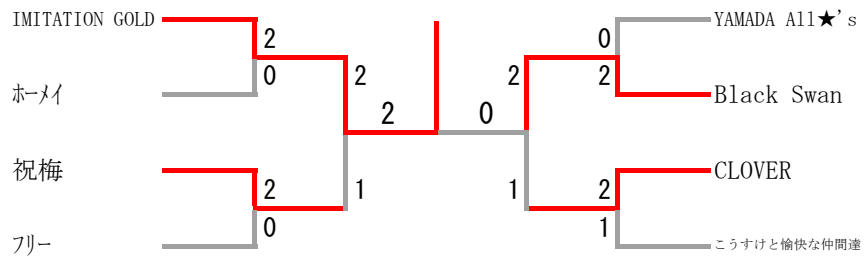

混合団体 3 部

三位決定戦

混合団体1部 A-1						
悪い気はしねえ	2-1			N	Y	C
吉田 健人 橋元 大祐	0	19-21 20-21	2	高松	田大輔 尾龍斗	
五十嵐 七海 渡辺 春菜	2	21-15 21-14	0	松尾	榑由 大塚 麻由	
西本 光司 小野寺 萌子	2	21-19 21-18	0	牧野	公亮 武部 一葉	

混合団体1部 A-2						
半チャーハン大盛	3-0			チームギリギリ		
川西 卓也 中木 広大	2	21-17 21-19	0	岡田	文太 國松 慎之助	
花田 麻由 伊藤 恵里佳	2	21-5 21-13	0	水野	愛茉 志摩 玖瑠	
中西 秀明 日笠 美空	2	21-8 21-8	0	美濃	一輝 佐藤 滯	

混合団体1部 A-3						
半チャーハン大盛	3-0			悪い気はしねえ		
中西 秀明 川西 卓也	2	21-17 21-16	0	吉田	健人 西本 光司	
花田 麻由 日笠 美空	2	21-11 21-11	0	五十嵐	七海 渡辺 春菜	
中木 広大 伊藤 恵里佳	2	19-21 21-16 21-18	1	橋元	大祐 小野寺 萌子	

混合団体1部 A-4						
N	Y	C	3-0		チームギリギリ	
高田	大輔	2	21-18 21-15	0	岡田	文太 美濃 一輝
武部	一葉	2	21-16 21-10	0	水野	愛茉 松尾 滯
松尾	龍斗	2	21-14 19-21 21-16	1	國松	慎之助 志摩 玖瑠

混合団体1部 A-5						
悪い気はしねえ	2-1			チームギリギリ		
橋元 大祐 西本 光司	0	20-21 17-21	2	國松	慎之助 美濃 一輝	
小野寺 萌子 渡辺 春菜	2	21-12 21-16	0	佐藤	滯瑠 志摩 玖瑠	
吉田 健人 五十嵐 七海	2	16-21 21-19 21-14	1	岡田	文太 水野 愛茉	

混合団体1部 A-6						
半チャーハン大盛	3-0			N	Y	C
中西 秀明 川西 卓也	2	21-18 21-18	0	松尾	龍斗 牧野 公亮	
伊藤 恵里佳 日笠 美空	2	21-17 21-20	0	武部	一葉 松尾 滯	
中木 広大 花田 麻由	2	21-14 21-14	0	高田	大輔 大塚 麻由