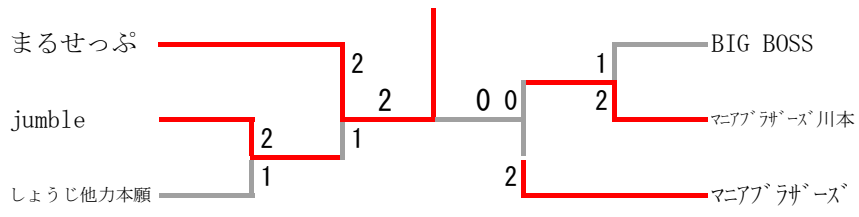

混合団体 2 部

三位決定戦