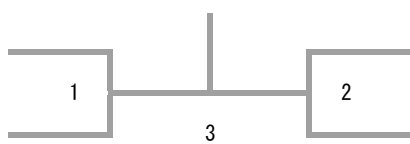

混合団体 3 部

混合団体 3 部 Aブロック	あさがお	こそ&あつま	いとちゃん's 倶楽部	ノマーズ	勝-敗	順 位
あさがお		1	3	5		
こそ&あつま	1		6	4		
いとちゃん's 倶楽部	3	6		2		
ノマーズ	5	4	2			

混合団体 3 部 Bブロック	Black Swan	ちばみんとん	千歳高校マーキュリー	ふるすいんぐ	勝-敗	順 位
Black Swan		1	3	5		
ちばみんとん	1		6	4		
千歳高校マーキュリー	3	6		2		
ふるすいんぐ	5	4	2			

混合団体 3 部

三位決定戦