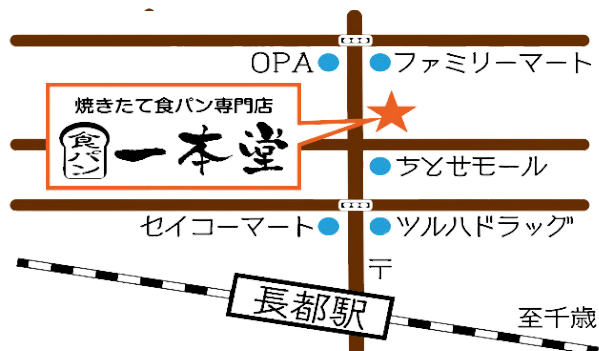

焼きたて食パン専門店

一本堂

千歳勇舞店

〒066-0078 千歳市勇舞 8-6-7
千歳ゆうまいタウンプラザ H-102
電話番号：0123-38-9439
営業時間：10:00 ~ 18:00
定休日：日曜日・月曜日